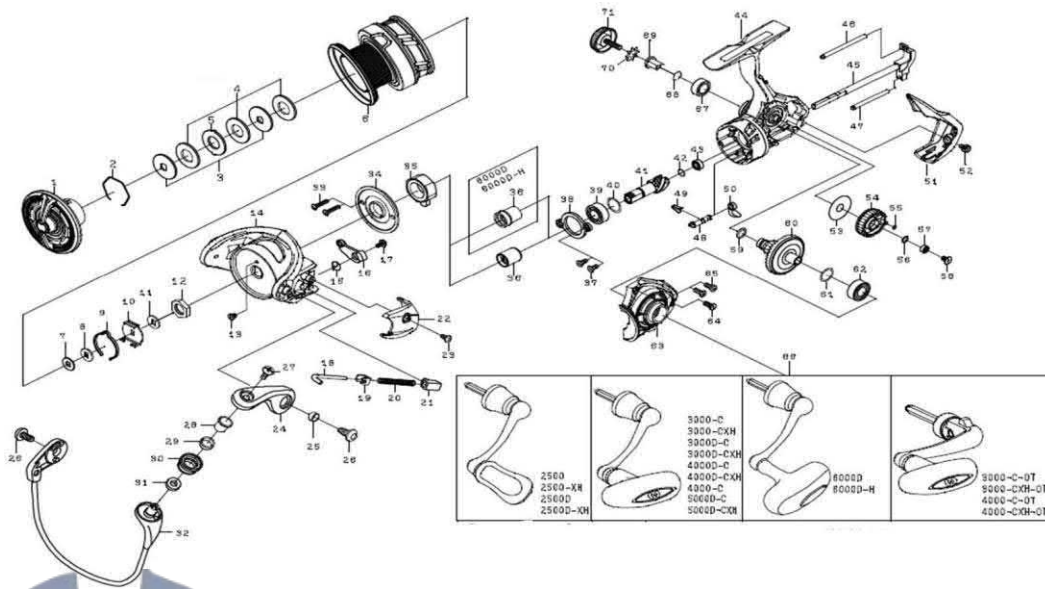

# SPINNING REEL LGLT2500D/2500D-XH/3000-4000D-C

Key No.	Part Name	LGLT2500D Part No.	LGLT2500D-XH Part No.	LGLT3000D-C Part No.	LGLT4000D-C Part No.
1	DRAG KNOB	Q34-6201	Q34-6201	Q34-6201	Q35-2901
2	DRAG RETAINER	Q34-6101	Q34-6101	Q34-6101	Q34-6101
3	DRAG DISC WASHER	J54-7001	J54-7001	J54-7001	J54-7001
4	ATD DRAG WASHER (3PCS)	J67-8801	J67-8801	J67-8801	J67-8801
5	WASHER	Q34-6001	Q34-6001	Q34-6001	Q34-6001
6	SPOOL ASSEMBLY	Q38-5501	Q38-6001	Q38-6701	Q39-4001
7	WASHER	E39-8000	E39-8000	E39-8000	E39-8000
8	SPOOL WASHER	Q34-8502	Q34-8502	Q34-8502	Q34-8502
9	CLICK LEAF SPRING	J52-5101	J52-5101	J52-5101	J52-5101
10	CLICK LEAF SPRING HOLDER	J54-6201	J54-6201	J54-6201	J54-6201
11	CLICK LEAF WASHER	Q34-4001	Q34-4001	Q34-4001	Q34-4001
12	ROTOR NUT	Q12-2401	Q12-2401	Q12-2401	Q12-2401
13	SCREW	H02-2701	H02-2701	H02-2701	H02-2701
14	ROTOR	Q34-3002	Q34-3002	Q12-0513	Q35-1802
15	KICK LEVER SPRING	H41-3601	H41-3601	H41-3601	H41-3601
16	KICK LEVER	Q34-3101	Q34-3101	Q12-0701	Q35-1901
17	SCREW	H41-7701	H41-7701	H41-7701	H41-7701
18	ARM LEVER SHAFT	Q34-3301	Q34-3301	Q12-1201	Q12-9501
19	ARM LEVER SPRING PLATE	H57-6101	H57-6101	H57-6101	H57-6101
20	ARM LEVER SHAFT SPRING	J64-2801	J64-2801	H54-5701	H41-4201
21	ARM LEVER SPRING HOLDER	Q12-1501	Q12-1501	Q12-1501	Q12-1501
22	ARM LEVER SPRING COVER	Q34-3501	Q34-3501	Q12-1801	Q35-2101
23	SCREW	Q34-2901	Q34-2901	Q34-2901	Q34-2901
24	BAIL ARM LEVER	Q12-1607	Q12-1607	Q12-1607	Q12-1607
25	COLLAR	Q12-1701	Q12-1701	Q12-1701	Q12-1701
26	SCREW	Q34-3401	Q34-3401	Q34-3401	Q34-3401
27	SCREW	G19-5602	G19-5602	G19-5602	G19-5602
28	COLLAR	G19-5501	G19-5501	G19-5501	G19-5501
29	COLLAR	G22-0701	G22-701	G22-0701	G22-0701
30	LINE ROLLER	J08-9901	J08-9901	J08-9901	J08-9901
31	COLLAR	Q20-3401	Q20-3401	Q20-3401	Q20-3401
32	BAIL ASSEMBLY	Q34-3601	Q34-3601	Q12-1901	Q35-2201
33	SCREW	G83-7101	G83-7101	G83-7101	G83-7101
34	SEALED PLATE	Q13-9401	Q13-9401	Q12-0101	Q12-9001
35	ROLLER CLUTCH	Q30-8301	Q30-8301	J38-8401	J38-8401
36	SPACING SLEEVE	J00-1401	J00-1401	J00-1403	J00-1403
37	SCREW	Q12-6201	Q12-6201	Q12-6201	Q12-6201
38	PINION BEARING PLATE	Q19-5601	Q19-5601	Q19-5601	Q19-5601
39	BALL BEARING	G46-7302	G46-7302	G46-7302	G53-5104
40	GEAR WASHER	375-8502	375-8502	375-8502	375-8502
41	PINION GEAR	Q34-1701	Q36-0301	Q34-1701	Q35-1201
42	SPRING WASHER	H93-1701	H93-1701	H93-1701	H93-1701
43	BALL BEARING	H95-9601	H95-9601	H95-9601	G46-6202
44	BODY	Q38-5201	Q38-5201	Q38-6601	Q39-3701
45	MAIN SHAFT	Q34-1501	Q34-1501	Q34-1501	Q35-1001
46	STABILIZER BAR	Q12-6301	Q12-6301	Q12-6301	Q12-6302
47	STABILIZER BAR	Q11-9101	Q11-9101	Q11-9101	Q11-9102
48	A/R CAM	Q11-8101	Q11-8101	Q11-8101	Q11-8101
49	A/R CAM SPRING	H69-7801	H69-7801	H69-7801	H69-7801
50	A/R LEVER	Q11-8001	Q11-8001	Q11-8001	Q11-8001
51	REAR COVER	Q34-2801	Q34-2801	Q34-2801	Q35-1701
52	SCREW	Q34-2901	Q34-2901	Q34-2901	Q34-2901
53	WASHER	H59-5701	H59-5701	H59-5701	H59-5701
54	OSC GEAR	Q13-9001	Q13-9001	Q11-8401	Q35-0901
55	O'RING	H77-0601	H77-0601	H77-0601	G46-6001
56	WASHER	H12-9201	H12-9201	H12-9211	H12-9201
57	BALL BEARING	G46-9005	G46-9005	G46-9005	G46-9005
58	SCREW	Q12-6101	Q12-6101	Q12-6101	Q12-6101
59	O'RING	G67-0501	G67-0501	G67-0501	G67-0501
60	DRIVE GEAR	Q34-1901	Q36-0501	Q34-1901	Q35-1401
61	GEAR WASHER	375-8502	375-8502	375-8502	375-8502
62	BALL BEARING	G46-7302	G46-7302	G46-7302	G46-7302
63	SIDE COVER	Q38-5401	Q38-5401	Q38-5401	Q39-3901
64	SCREW	Q34-2701	Q34-2701	Q34-2701	Q34-2701
65	SCREW	Q34-2601	Q34-2601	Q34-2601	Q34-2601
66	HANDLE ASSEMBLY	Q38-5801	Q38-5801	Q38-6901	Q39-4701
67	BALL BEARING	G52-2706	G52-2706	G52-2706	G52-2706
68	BEARING RETAINER	G47-2401	G47-2401	G47-2401	G47-2401
69	HANDLE COLLAR	F72-1001	F72-1001	F72-1001	F72-1001
70	LOCK WASHER	160-8401	160-8401	160-8401	160-8401
71	HANDLE SCREW	Q13-2401	Q13-2401	Q13-2401	Q13-2401